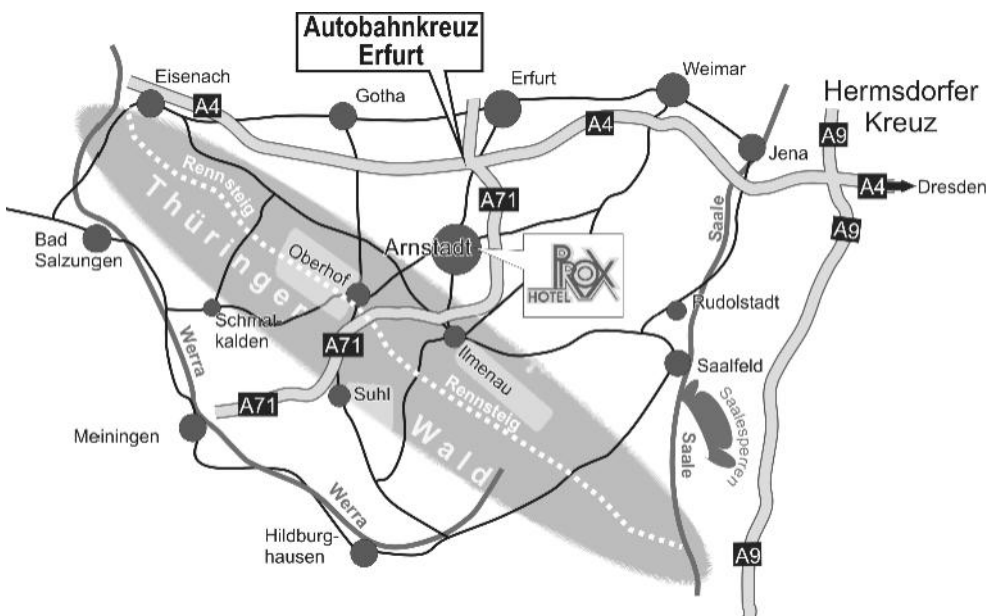

## Anreise Hotel Prox, Arnstadt

A4 - aus Richtung Hermsdorfer Kreuz / Dresden oder Kassel / Eisenach

Y **A4 Richtung Erfurt / Dresden oder Dortmund / Erfurt (aus Richtung Hermsdorfer Kreuz) bis zum Autobahnkreuz Erfurt**

Y **A 71 durch den Rennsteigtunnel bis zur 1. Arnstädter Ausfahrt - Arnstadt Süd**

### Ab Ausfahrt Arnstadt Süd

Weiter auf der **Landstrasse Richtung Arnstadt**

Am **Einkaufszentrum** erreichen Sie den Ortseingang von Arnstadt (1. Ampel)

ca. 200 m weiter bergab (**langsam fahren** - Einfahrt schlecht zu sehen)

in der **Mitte des Gefälles** ist dann **links** die **Einfahrt zum Hotel Prox** - **direkt vor dem Hinweisschild**

!! Einfahrt etwas durch Bäume verdeckt !!

**Bei Problemen** helfen wir Ihnen unter folgenden Telefonnummern gerne weiter: